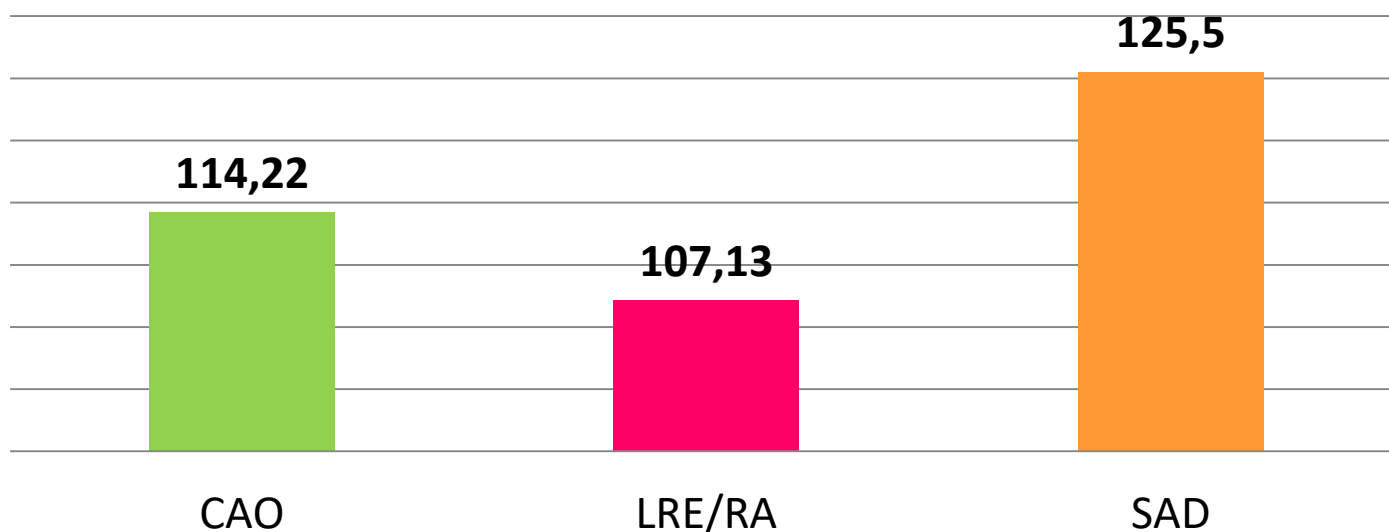

ÍNDICE DE QUALIDADE DE VIDA DOS CLIENTES DA ASCUDT

Resposta Social	Janeiro 2019	Junho 2019	Desvio
CAO	123	114,22	-8,78
LRE (inclui RA)	111	107,13	-3,87
SAD	129	125,5	-3,5

ÍNDICE MÉDIO DE QUALIDADE DE VIDA = 115,61
(-5,39 QUE O SEMESTRE ANTERIOR)